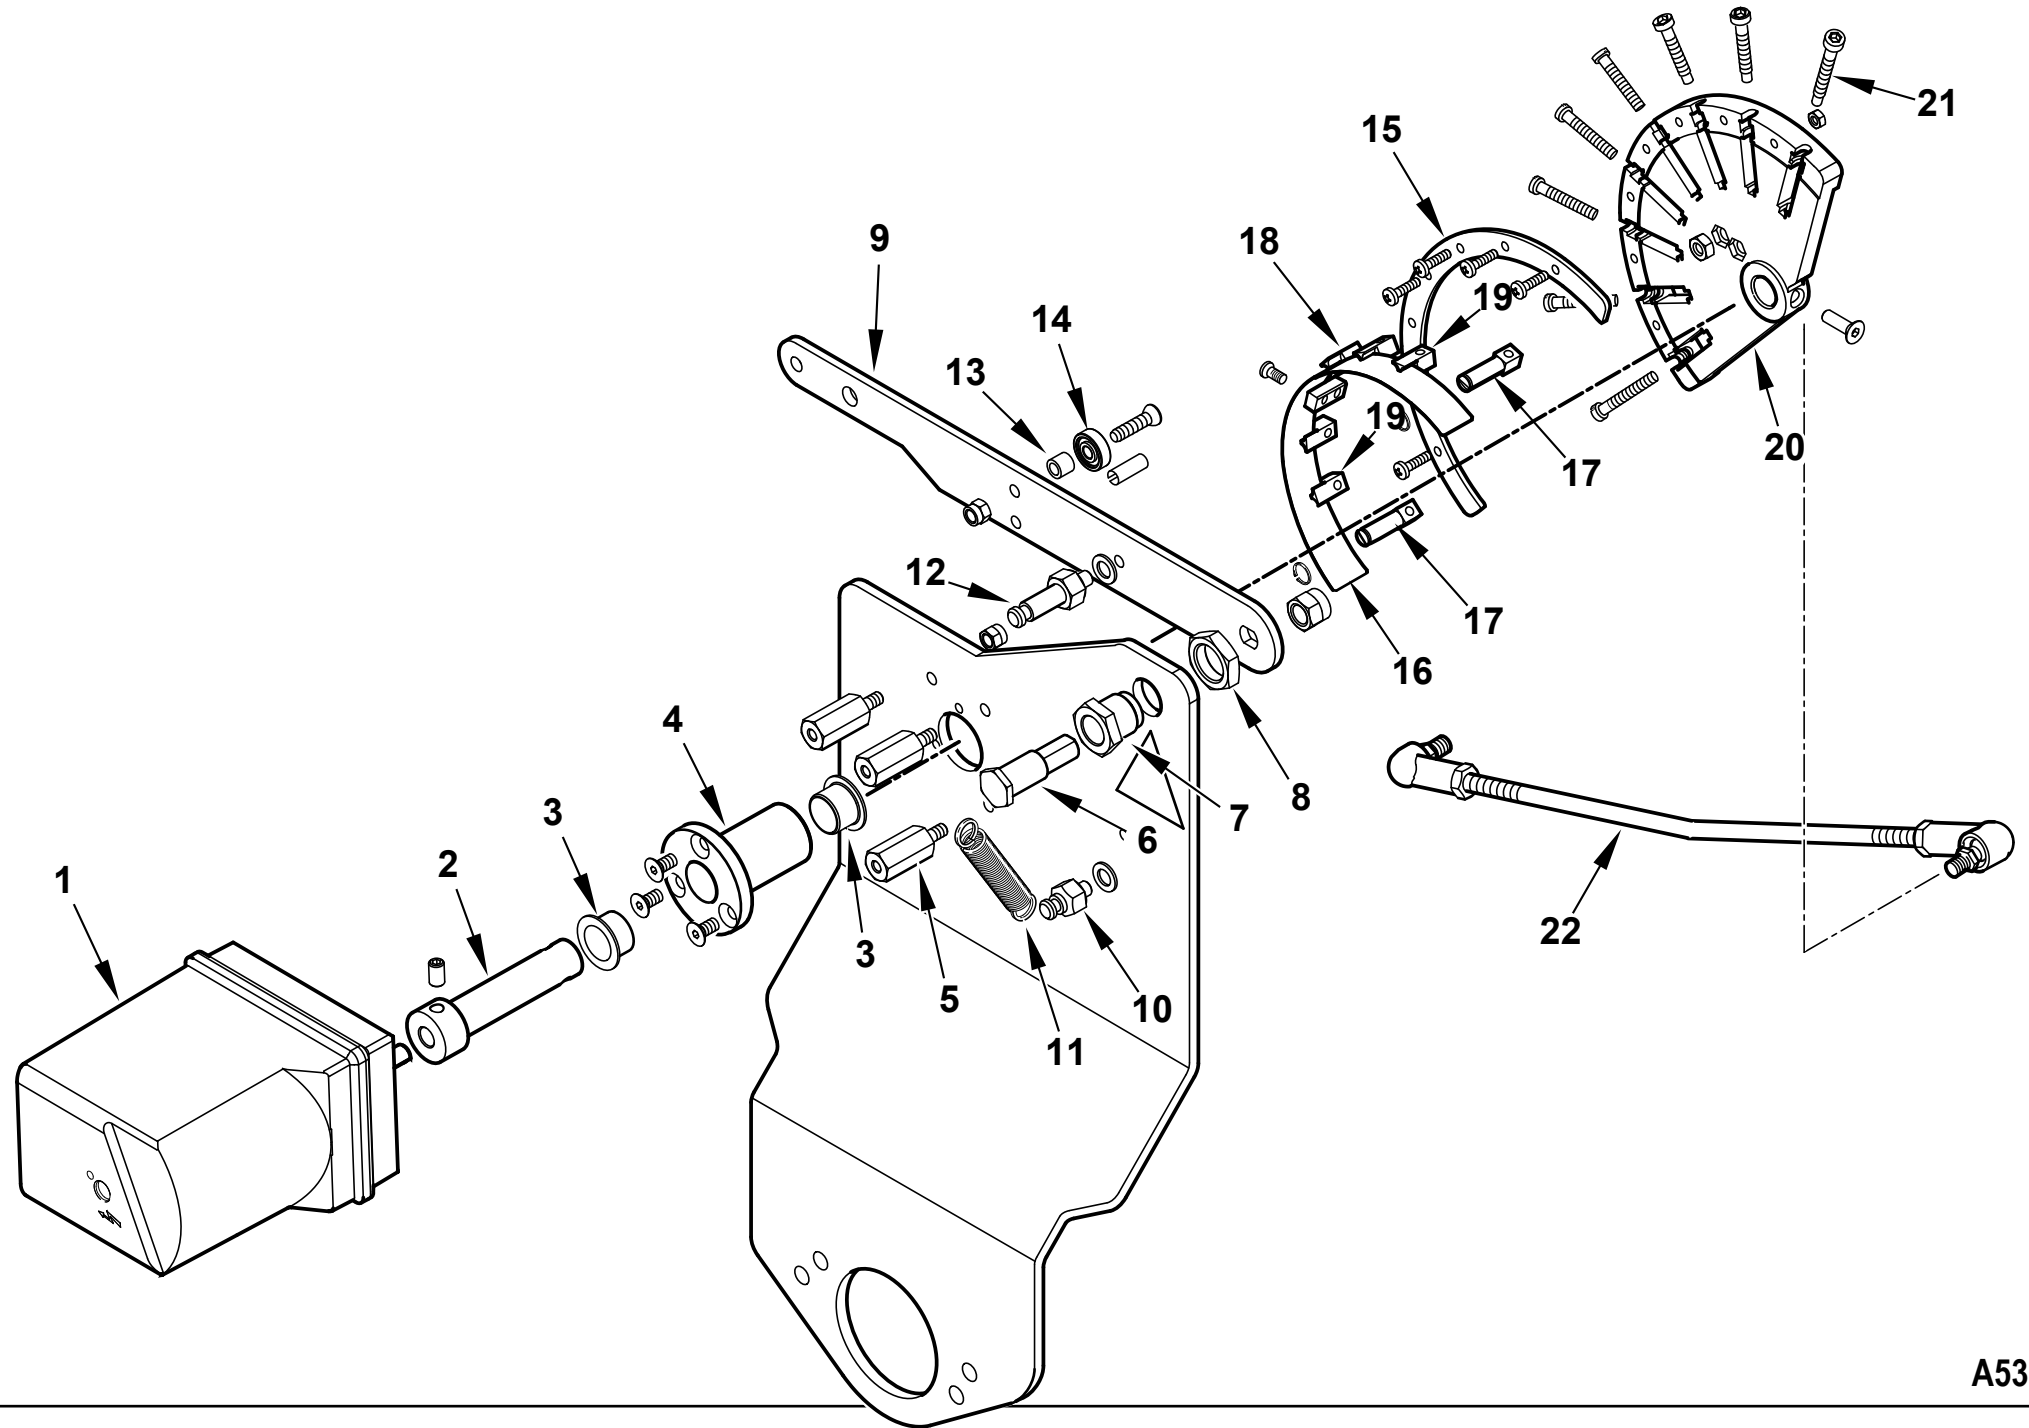

Поз	Артикул	Наименование	Примечание
1	0005040227	Сервопривод Siemens SQN72	
2	0012120171	Вал	
3	0005170056	Втулка	
4	0012120157	Втулка	
5	0012120159	Шестигранник	
6	0012120161	Ось	
7	0012120195	Втулка	
8	0011030025	Гайка	
9	0012120145	Рычаг	
10	35620	Шпилька	
11	53109	Пружина	

Поз	Артикул	Наименование	Примечание
12	0012120175	Шпилька	
13	0012120164	Втулка	
14	0005170013	Подшипник	
15	0012120190	Сектор	
16	0012120173	Лекало	
17	0012120192	Вилка	
18	0012120193	Опора	
19	0012120194	Вилка	
20	0012120170	Эксцентрик	
21	0012120155	Винт	
22	0024030064	Тяга с шарниром