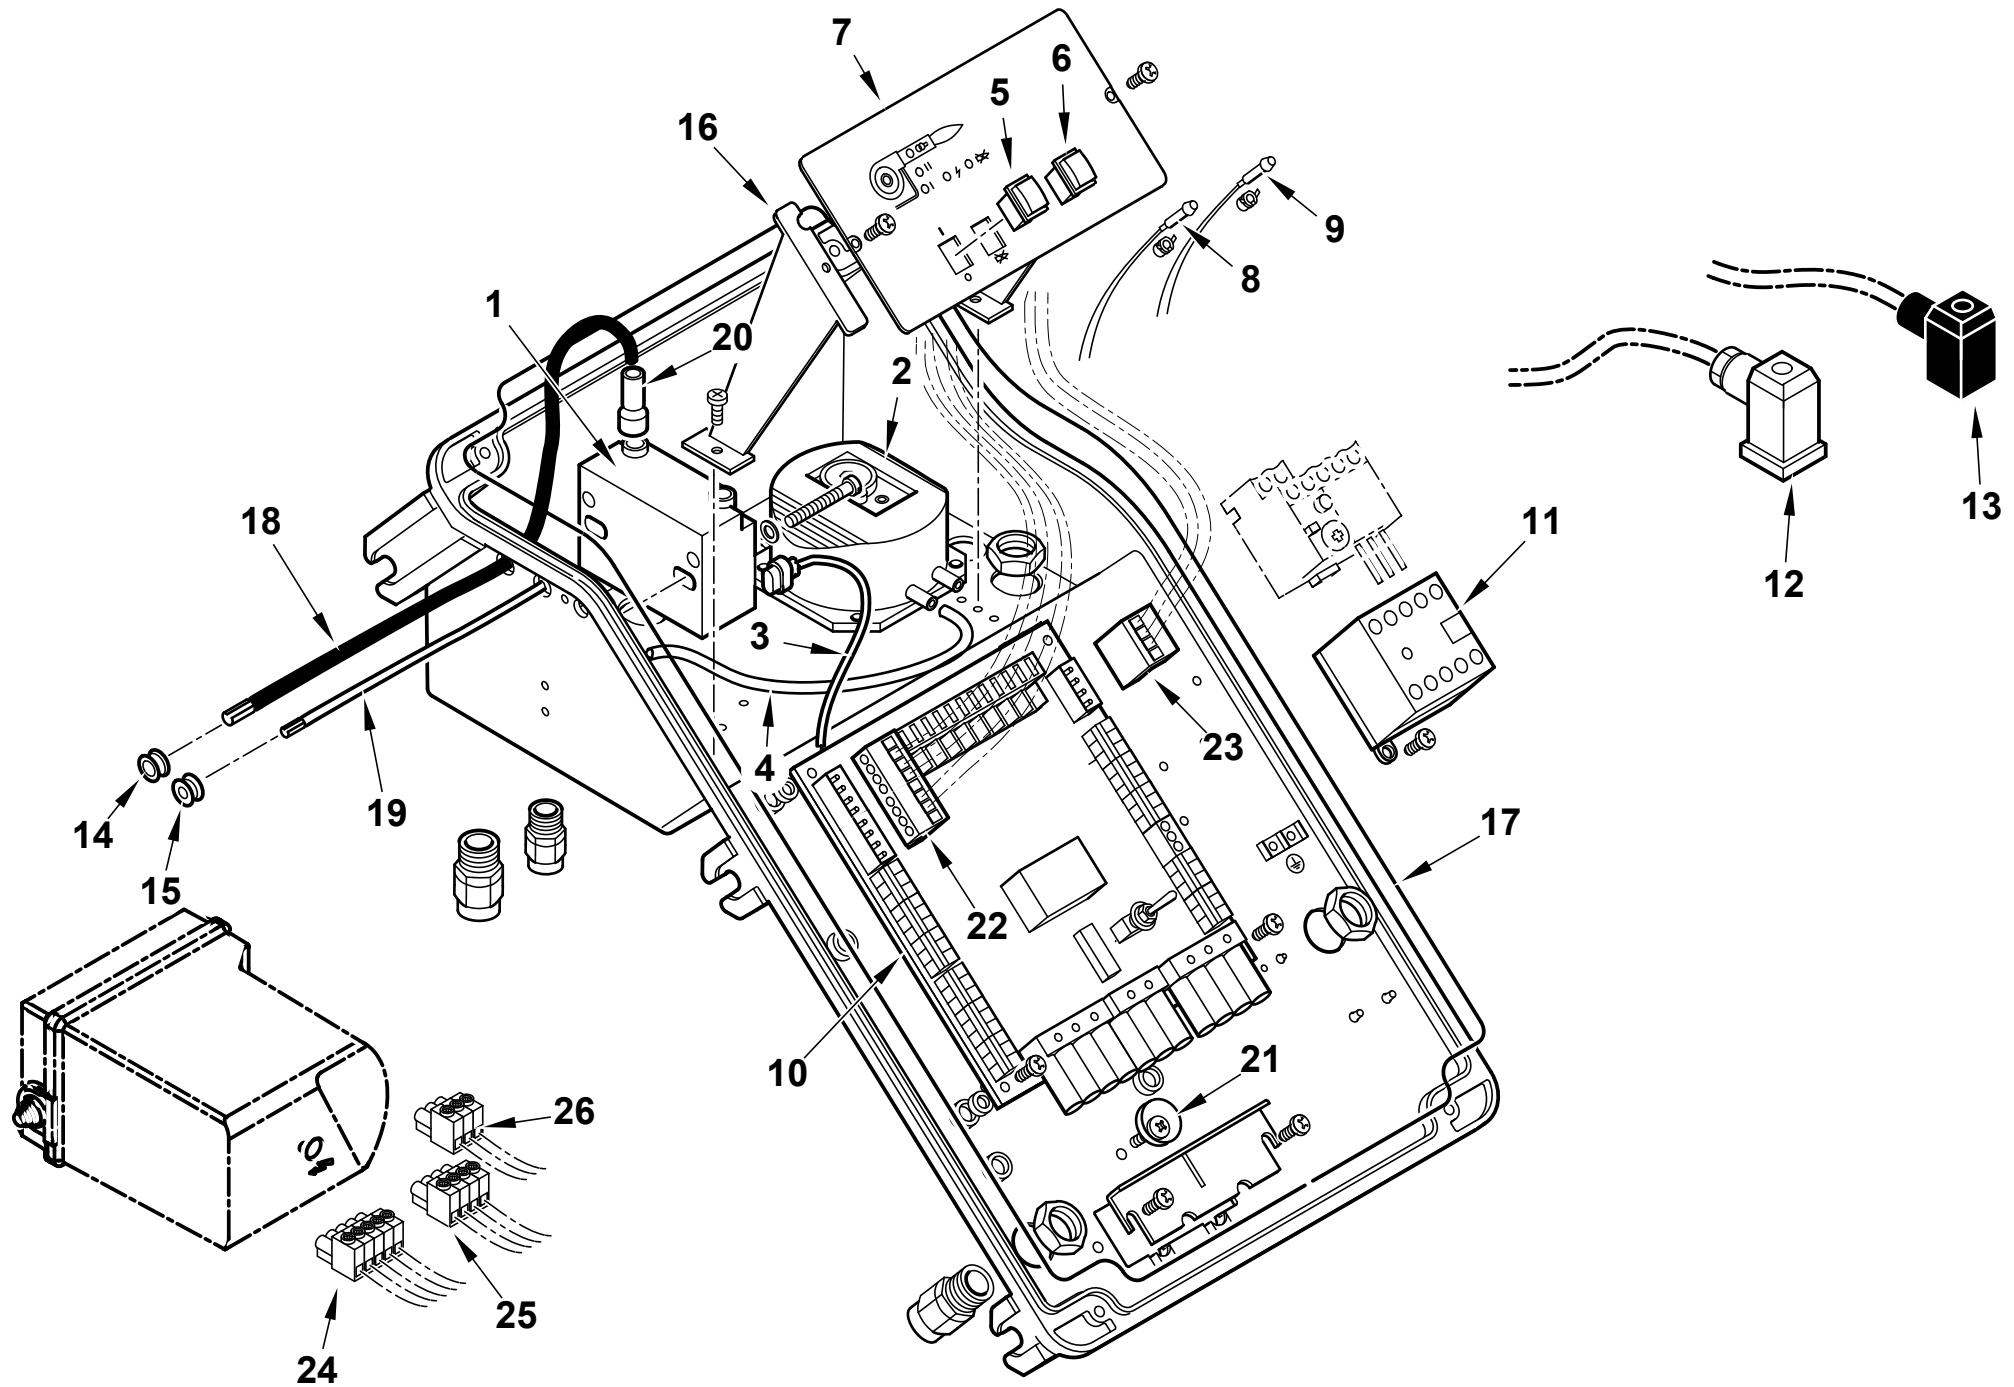

Поз	Артикул	Наименование	Примечание
1	0024050001	Пламенная головка	
2	0024030029	Головка горелки	
3	0024020019	Прокладка	
4	0024030003	Муфта соединительная	
5	230	Заглушка	
6	31483	Штуцер давления	
7	0024010010	Палец	
8	0005140457	Заглушка	
9	0005140236	Кабельный ввод	
10	0005140469	Кабельный ввод	
11	0024040038	Втулка	
12	0030010574	Прокладка	
13	0024010027	Ниппель	
14	0024030019	Наклейка	
15	0024030089	Крышка	
16	0005110125	Реле тепловое	
17	0005030202	Автомат горения LME 22.233	
18	0005130043	Штекер	
19	0005130051	Штекер	
20	0024030066	Блок управления в сборе	
21	0005140198	Кабель	
22	0005010264	Мотор 3 кВт	
23	0024050004	Крыльчатка	
24	0005170033	Прокладка	
25	0020020030	Стекло	
26	23839	Сальник	
27	0024010011	Сопло вентилятора	
28	0024010024	Шумоглушитель	
29	0024020025	Вал	
30	0024010012	Воздушная заслонка	
31	0005140434	Заглушка	
32	54056	Втулка	

Поз	Артикул	Наименование	Примечание
12	0012120175	Шпилька	
13	0012120164	Втулка	
14	0005170013	Подшипник	
15	0012120190	Сектор	
16	0012120173	Лекало	
17	0012120192	Вилка	
18	0012120193	Опора	
19	0012120194	Вилка	
20	0012120170	Эксцентрик	
21	0012120155	Винт	
22	0024030064	Тяга с шарниром	